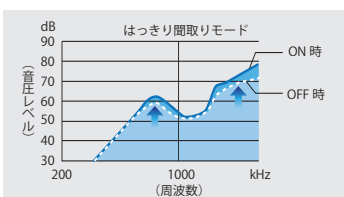

騒音下でも聞き取りやすい「はっきり聞き取りモード」※2

ケンウッドの音作りのノウハウを結集。はっきり聞き取りモードをオンにすることで受信音の高域を強調。騒音下はもちろん、マスク着用時のこもった音声も聞き取りやすくなります。

※2: イヤホン使用時は、ご使用のイヤホンにより効果に差があります。効果の感じ方には個人差があります。

1台でも2台分働くセカンドPTT機能※3

1つのグループチャンネルをPTT、もう1つのグループチャンネルをセカンドPTTに設定できるため、1台でも2台持ちのように活用できます。