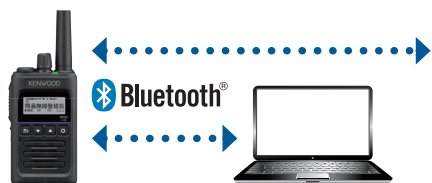

便利なBluetooth®を搭載 (TPZ-D563BTEのみ)

TPZ-D563BTEはBluetooth®を搭載したことで、PTT付きワイヤレスヘッドセットKHS-55BTに対応。KHS-55BTはPTTモード、PTTホールドモードおよびVOX運用が可能。PTTモードでは無線機本体のPTTと同じ操作感で使えます。ケーブルを気にすることなく、約3時間の充電で通常約8時間 (Bluetooth電池セーブON時約12時間) 運用できるため、一日の使用にも耐えられます。また、PCとのワイヤレス接続により無線機の設定が容易に変更できます。