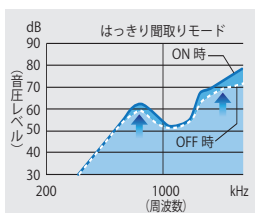

別売品 (アンテナ、充電器、バッテリー)

◀ 実物大

化。チャンネル増波に対応しました。

ワフルなコミュニケーションが始められます。

便利なBluetooth®を搭載 (TCP-D261BTEのみ)

TCP-D261BTEはBluetooth®を搭載したことで、PTT付きワイヤレスヘッドセットKHS-55BTに対応。KHS-55BTは、PTTモードとPTTホールドモードおよびVOX運用が可能で、PTTモードでは無線機本体のPTTと同じ操作感で使えます。ケーブルを気にすることなく運用でき、約3時間の充電で通常約8時間運用可能(Bluetooth電池セーブON時約12時間運用可能)ですので、一日の使用にも耐えられます。

騒音下でも音声が入りやすい「はっきり聞き取りモード」※3

(販売店オプション)

ケンウッドの音作りのノウハウを結集。はっきり聞き取りモードをオンにすることで、騒音下でも受信音の高域を強調して聞き取りやすくなります。またマスクを着用した状態で、こもってしまった音声にも効果を発揮します。ファンクションキーに設定することで、ワンタッチで切り替えられます。

1台でも2台分動くセカンドPTT機能※4

(販売店オプション)