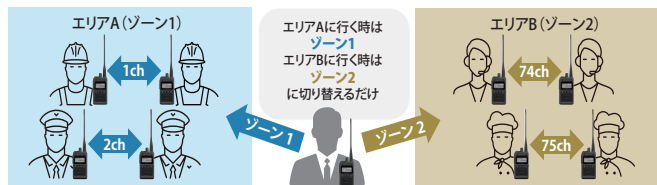

別売品 (アンテナ、充電器、バッテリー)

◀ 実物大

化。チャンネル増波に対応しました。

ワフルなコミュニケーションが始められます。

便利なBluetooth®を搭載 (TCP-D261BTEのみ)

TCP-D261BTEはBluetooth®を搭載したことで、PTT付きワイヤレスヘッドセットKHS-55BTに対応。KHS-55BTは、PTTモードとPTTホールドモードおよびVOX運用が可能で、PTTモードでは無線機本体のPTTと同じ操作感で使えます。ケーブルを気にすることなく運用でき、約3時間の充電で通常約8時間運用可能(Bluetooth電池セーブON時約12時間運用可能)ですので、一日の使用にも耐えられます。

騒音下でも音声が入りやすい「はっきり聞き取りモード」※3

(販売店オプション)

ケンウッドの音作りのノウハウを結集。はっきり聞き取りモードをオンにすることで、騒音下でも受信音の高域を強調して聞き取りやすくなります。またマスクを着用した状態で、こもってしまった音声にも効果を発揮します。ファンクションキーに設定することで、ワンタッチで切り替えられます。

1台でも2台分動くセカンドPTT機能※4

(販売店オプション)

1つのグループチャンネルをPTTに、もう1つのグループチャンネルをセカンドPTTに設定することができるので、1台で2台持ちしているように使えます。セカンドPTTに中継用チャンネルを設定する事も可能です。

異なるチャンネルへの対応をスムーズにするゾーン設定

(販売店オプション)

エリアごとに使用するチャンネルが異なる場合は、ゾーン切り替えだけで各エリアの設定チャンネルに切り替えることができます。ゾーン設定は最大16エリアまで設定できます。