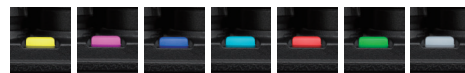

点灯するLEDを7色から選択可能 (販売店オプション)

運用チームや設定ごとにカラーを決めておくことで、簡単、すばやく無線機の識別が可能です。

音声遅延の短縮

送信してから受信するまでの時間を旧モデル※5から約30%短縮。これによりスムーズで確かなコミュニケーションが可能です。