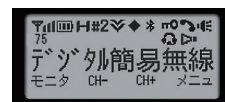

化。チャンネル増波に対応しました。

ワフルなコミュニケーションが始められます。

便利なBluetooth®を搭載 (TCP-D261BTEのみ)

TCP-D261BTEはBluetooth®を搭載したことで、PTT付きワイヤレスヘッドセットKHS-55BTに対応。KHS-55BTは、PTTモードとPTTホールドモードおよびVOX運用が可能で、PTTモードでは無線機本体のPTTと同じ操作感で使えます。ケーブルを気にすることなく運用でき、約3時間の充電で通常約8時間運用可能(Bluetooth電池セーブON時約12時間運用可能)ですので、一日の使用にも耐えられます。

騒音下でも音声が入りやすい「はっきり聞き取りモード」※3

(販売店オプション)

ケンウッドの音作りのノウハウを結集。はっきり聞き取りモードをオンにすることで、騒音下でも受信音の高域を強調して聞き取りやすくなります。またマスクを着用した状態で、こもってしまった音声にも効果を発揮します。ファンクションキーに設定することで、ワンタッチで切り替えられます。

1台でも2台分動くセカンドPTT機能※4

(販売店オプション)

1つのグループチャンネルをPTTに、もう1つのグループチャンネルをセカンドPTTに設定することができるので、1台で2台持ちしているように使えます。セカンドPTTに中継用チャンネルを設定する事も可能です。

異なるチャンネルへの対応をスムーズにするゾーン設定

(販売店オプション)

エリアごとに使用するチャンネルが異なる場合は、ゾーン切り替えだけで各エリアの設定チャンネルに切り替えることができます。ゾーン設定は最大16エリアまで設定できます。

※1:規定された20波の周波数による10ペアチャンネル(D1~D10)の設定が可能です。※2:携帯型の液晶付き5Wデジタル簡易無線機(バッテリー「KNB-75LA」装着時)として薄さ28.4mmを実現。(2024年5月現在、当社調べ) ※3:イヤホン使用時は、ご使用のイヤホンにより効果に差があります。効果の感じ方には個人差があります。 ※4:同時送受信は非対応。 ※5:旧モデルTCP-D251Cとの比較において。 ※6:KNB-75LAのみ。 ※7:中継用チャンネルによるグループACSおよびデュアルグループACSは非対応です。

全角7文字表示の見やすい液晶表示画面

大きく明瞭な表示画面を採用。表示面積旧モデル※5比率で約2倍の白色バックライトを採用。最大で全角7文字、半角14文字が表示可能です。さらに画面上部には多くのアイコンが表示できる2段階表示、画面下部には操作を補助するキーガイドを表示します。

点灯するLEDを7色から選択可能 (販売店オプション)

運用チームや設定ごとにカラーを決めておくことで、簡単、すばやく無線機の識別が可能です。

音声遅延の短縮

送信してから受信するまでの時間を旧モデル※5から約30%短縮。これによりスムーズで確かなコミュニケーションが可能です。

暗転でも目立たない劇場モード搭載 (販売店オプション)

ライブの暗転、夜間イベントに便利。表示画面と送受信LEDの点灯をOFFにします。

抗菌・抗ウイルス加工

無線機本体およびバッテリー※6に抗菌・抗ウイルス加工を施し、「SIAA抗菌認証」取得。

※すべての菌またはウイルスに対して効果を示すものではありません。*抗ウイルス加工は病気の治療や予防を目的とするものではありません。*SIAAマークはISO22196法により評価された結果に基づき、抗菌製品技術協議会ガイドラインで品質管理・情報公開された製品に表示されています。