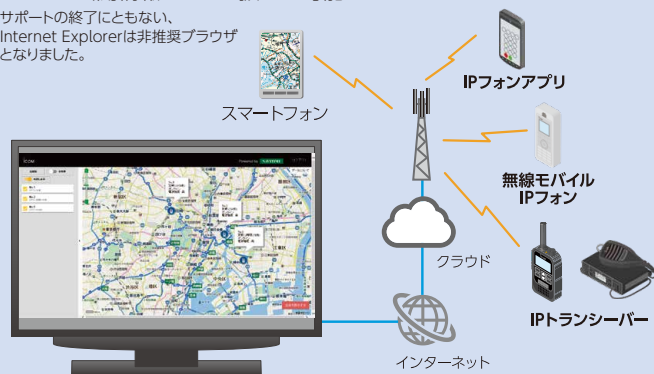

Webブラウザ型

IP無線動態管理サービスをご契約いただくことで、IPトランシーバー端末の位置情報はもとより、渋滞情報や天候情報などさまざまな情報を統合し、スマートフォンやタブレット上のブラウザ^(https://icom.navitime.biz/)に表示させることも可能です。ブラウザ上で表示できるので、関係者だけではなく、公開情報としての扱いも可能です。

※サポートの終了にともない、Internet Explorerは非推奨ブラウザとなりました。