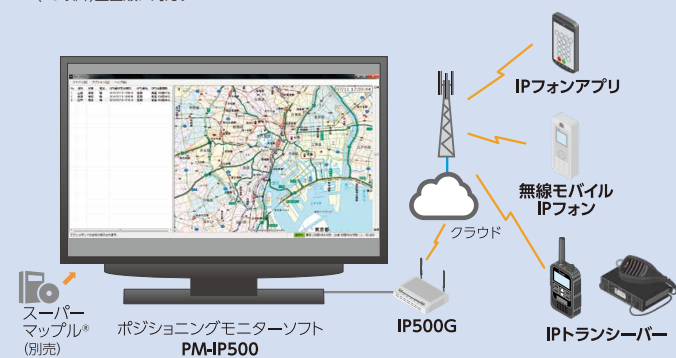

IP510H

■ 端末位置情報を利用した各種サービス(オプション)に対応

オンプレミス型

別売りのIP無線ゲートウェイIP500G^{※1}を導入することで、パソコン上に端末のリアルタイムな位置情報を表示させることができます^{※2}。

※1 IP500Gは、au 4G LTE網にのみ通信可能。他にIP501M、IP500M、VE-PG4でも表示可能。
 ※2 別途、対応地図ソフトが必要。昭文社スーパーマップル・デジタル[®] (15以降)全国版に対応。